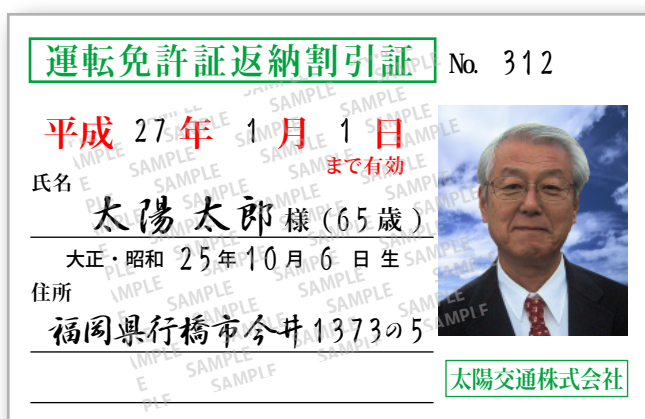

運転免許返納割引のご案内

●運転免許返納割引とは

運転免許返納割引とは自動車運転免許を警察に返納された方が受ける事の出来る太陽交通の割引サービスです。

●条件

65歳以上で警察の発行する運転免許返納証明書と証明写真を最寄の当社営業所にご持参頂き、割引証を受け取られた方。

●利用方法

太陽交通の路線バス・タクシーにて割引証をご提示下さい。

路線バス・・・5割引   タクシー・・・1割引

注意事項

1. タクシーご利用時に乗務員へ会員証を提示してください。料金を1割値引きさせていただきます。
2. 路線バスご利用時に乗務員へ会員証を提示してください。料金を約5割値引きさせていただきます。(コミュニティバス・定期券・回数券・周遊券の購入代金割引は不可)
3. この会員証は太陽交通以外ではご利用できません。
4. 介護タクシーほか、その他の割引とは併用できません。

紛失された場合には、速やかにご連絡ください。

TEL 0930-23-2445 太陽交通株式会社

ご利用上の注意

<割引実施地域>

苅田町・行橋市・みやこ町
築上町・豊前市・吉富町・上毛町

<利用不能交通>

太陽交通以外の交通
コミュニティ・バス

<その他利用不可>

身体障害者割引との併用
定期券・回数券・周遊券との併用
本人以外の利用
有効期限切れ割引証

<有効期限>

初回発行から5年(更新可)

<更新方法>

新たに撮影された証明写真と割引証をご持参ください。