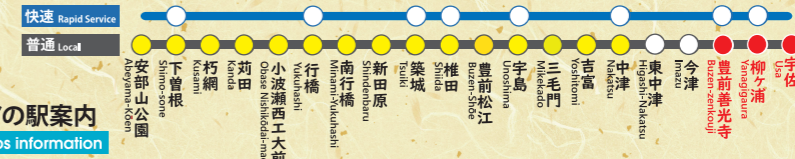

太陽交通タクシーグループ発行JR時刻表
最寄三駅発車時刻案内

日豊本線 小倉・博多方面(上り) 平日・土曜・休日用daily

時	豊前善光寺駅 ^{のりば1}	柳ヶ浦駅	宇佐駅
4	53 下関	49 ² 下関	
5	30 44 門司港 門司港	26 ² 40 ³ 55 ³ 門司港 門司港 博多	50 ¹ ソニック2号 博多
6	08 19 30 50 門司港 小倉 門司港 小倉	04 ² 15 ³ 26 ² 39 ³ 46 ² 門司港 小倉 門司港 博多 小倉	34 ¹ 37 ² ソニック4号 博多 柳ヶ浦
7	13 34 快速 小倉 門司港	09 ³ 21 ³ 30 ³ 59 ³ 快速 小倉 博多 門司港 博多	16 ¹ 22 ² 44 ¹ 53 ¹ ソニック6号 門司港 中津 博多
8	05 中津	01 ² 31 ³ 53 ³ ソニック10号 博多 博多	25 ¹ 47 ¹ 55 ¹ ソニック10号 博多 中津
9	06 中津	02 ³ 54 ³ ソニック16号 博多	49 ¹ ソニック16号 博多
10	28 中津	25 ³ 55 ³ ソニック20号 博多	17 ² 50 ¹ ソニック20号 博多
11	39 中津	35 ³ 53 ³ ソニック24号 博多	28 ¹ 47 ¹ ソニック24号 博多
12		54 ³ ソニック28号 博多	49 ¹ ソニック28号 博多
13	39 中津	35 ³ 54 ³ ソニック32号 博多	28 ¹ 49 ¹ ソニック32号 博多
14		55 ³ ソニック36号 博多	49 ¹ ソニック36号 博多
15	59 中津	54 ³ 56 ² ソニック40号 博多 中津	43 ² 48 ¹ ソニック40号 中津 博多
16	27 中津	23 ² 54 ³ 58 ³ ソニック44号 博多 中津	09 ¹ 49 ¹ 51 ² ソニック44号 中津
17	02 中津	54 ³ 56 ² ソニック48号 博多 中津	01 ¹ 43 ² 49 ¹ ソニック48号 柳ヶ浦 中津 博多
18	00 中津	55 ³ ソニック52号 博多	50 ¹ ソニック52号 博多
19	12 中津	08 ³ 56 ³ ソニック56号 博多	00 ¹ 51 ¹ ソニック56号 中津 博多
20	18 中津	14 ³ 54 ³ ソニック58号 博多	06 ¹ 49 ¹ ソニック58号 中津 博多
21	32 小倉	28 ³ 41 ³ 小倉 にちりん16号 小倉	21 ¹ 36 ¹ 小倉 にちりん16号 小倉
22		14 ³ ソニック60号 博多	08 ¹ ソニック60号 博多
23	22 中津	19 ³ 42 ³ ソニック102号 中津	12 ¹ 36 ¹ ソニック102号 中津

赤:特急列車 青:快速列車 黒:普通列車 □:のりば 2:2番のりば発車 ☆:大分で「特急にちりん」と接続

JR日豊本線列車時刻表

豊前善光寺駅◀柳ヶ浦駅◀宇佐駅

タクシーのご用命は当社へ
 御予約・貸切も承ります。

0120-017781879
 フリーダイヤル
 宇佐・高田・中津総合配車センター
 0978-13210101

太陽交通株式会社 HP

クレカも VISA JCB 電子マネーも使えます au PAY PASHO

貸切バスも当社へ!
 大型からマイクロまで
 ご用意できます。
 貸切バスのご相談は 0979-23-3325

60名様
 ご乗車可

乗務員募集中
 給与を受けながら三種免許取得
 普通免許入社可
 GPSで地理も楽々!
 二種取得済の方には
 入社祝金10万円

詳細は情報満載の当社ホームページへ 太陽交通 検索

改訂版
 2025年
 3月15日
 改正

営業エリアの駅案内 Stops information
 日豊本線 別府・大分方面(下り) 平日・土曜・休日用daily